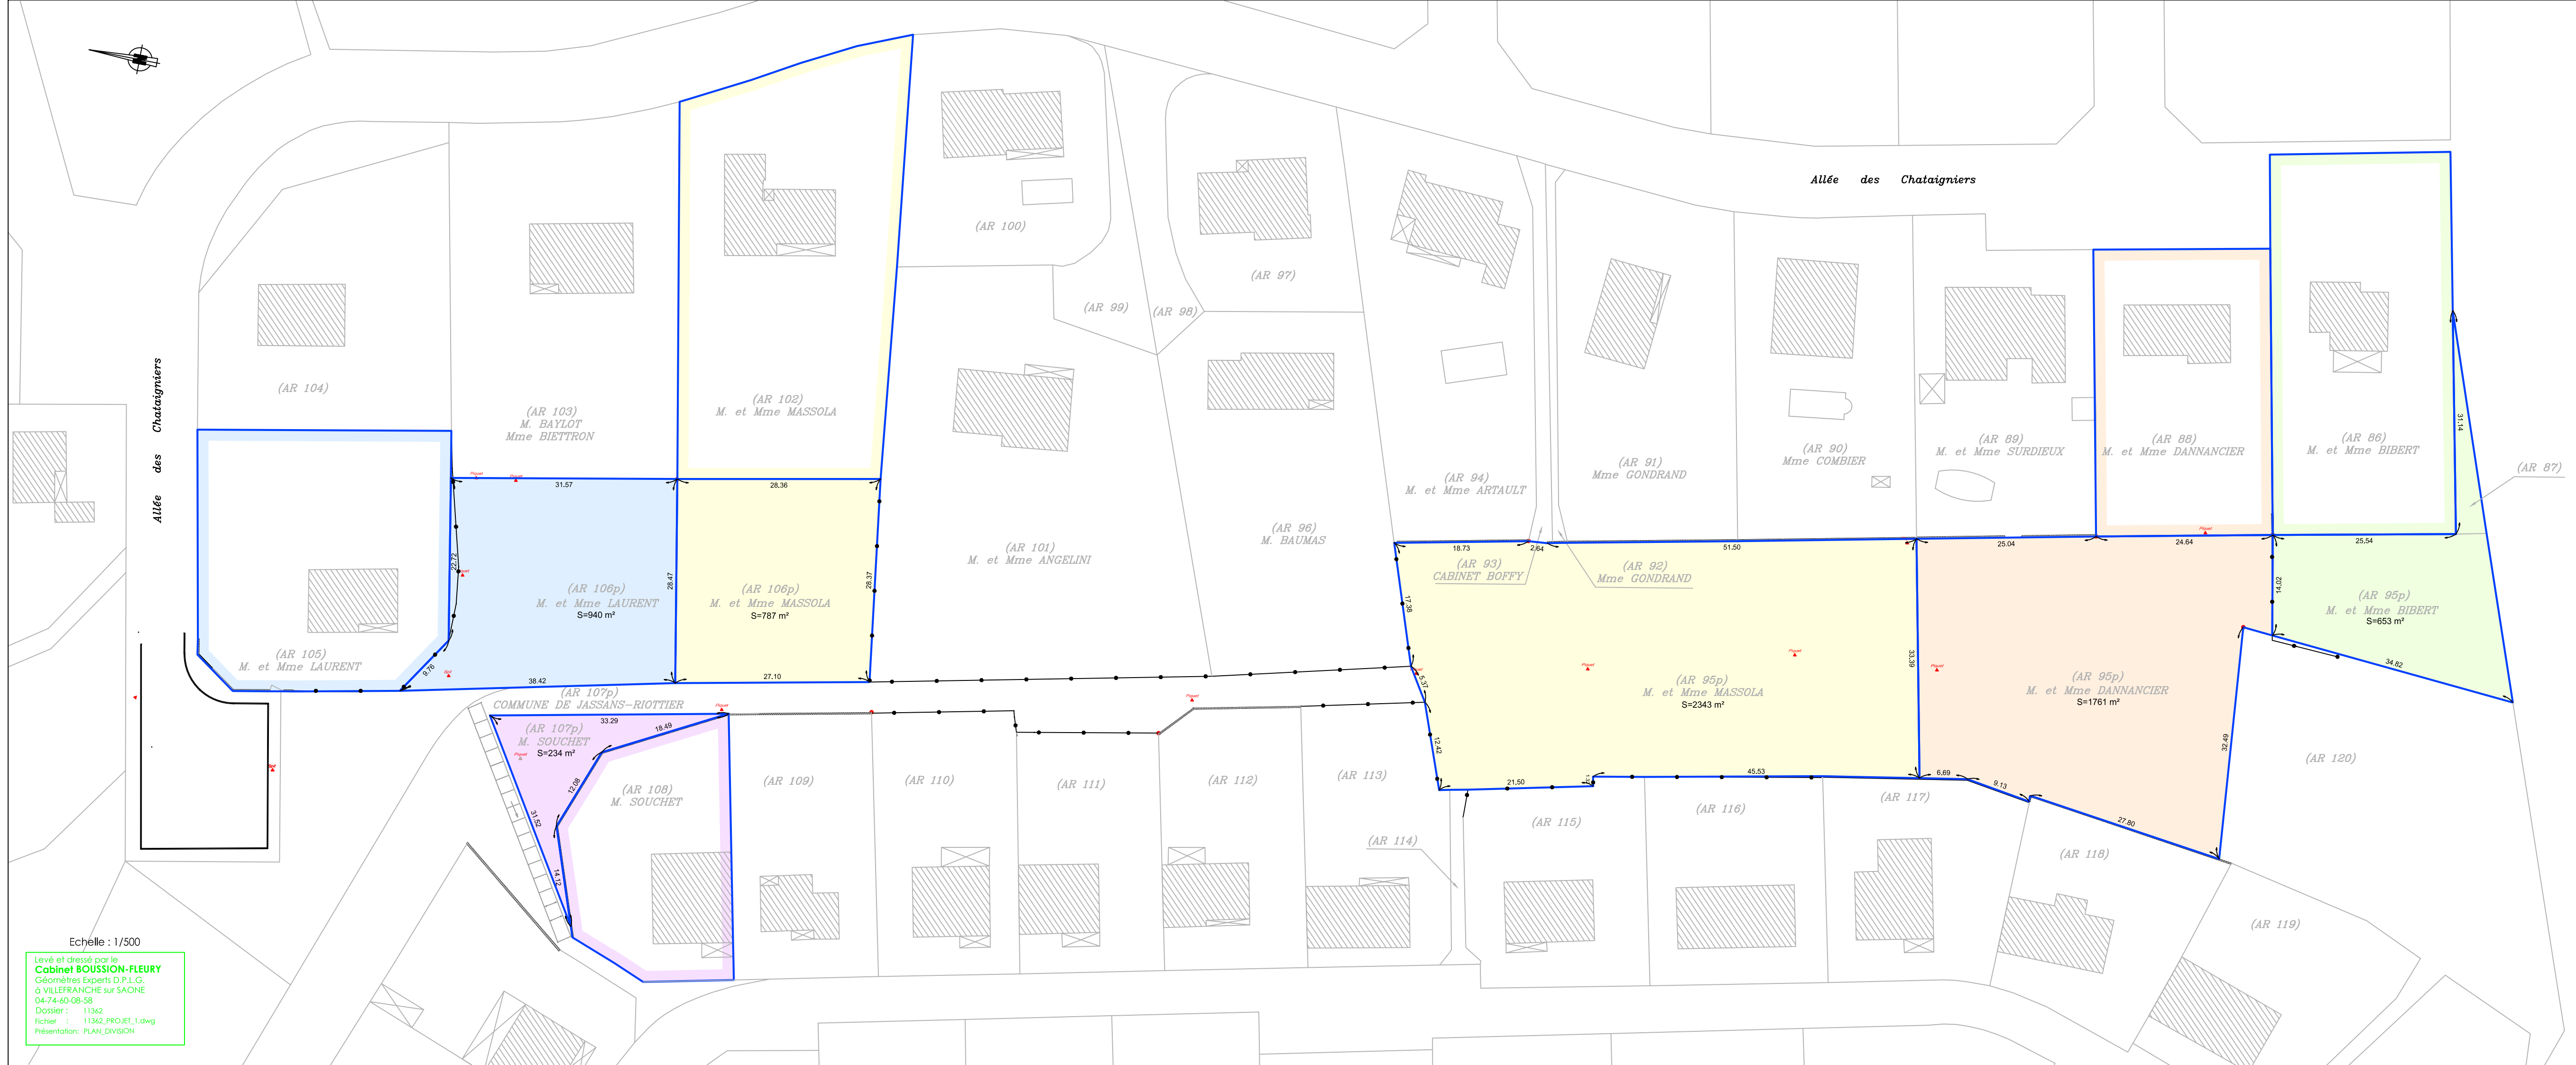

Département de l'AIN
Commune de JASSANS-RIOTTIER

Le parc des Bruyères

PLAN DIVISION

Acquisitions délaissés de la Commune de JASSANS-RIOTTIER

1/500

TERRAIN	BUREAU
levé topo 11 décembre 2013	

CADASTRE	RATTACHEMENT
Section : AR	Nivellement : NGF
Numéros :	Coordonnées : RGF 93 - CC 46
Superficies :	

Echelle : 1/500
 Levé et dressé par le
Cabinet BOUSSION-FLEURY
 Géomètres-Experts D.P.L.G.
 à VILLEFRANCHE sur SAONE
 04-74-60-08-58
 Dossier : 11362
 Fichier : 11362_PROJET_1.dwg
 Présentation : PLAN_DIVISION